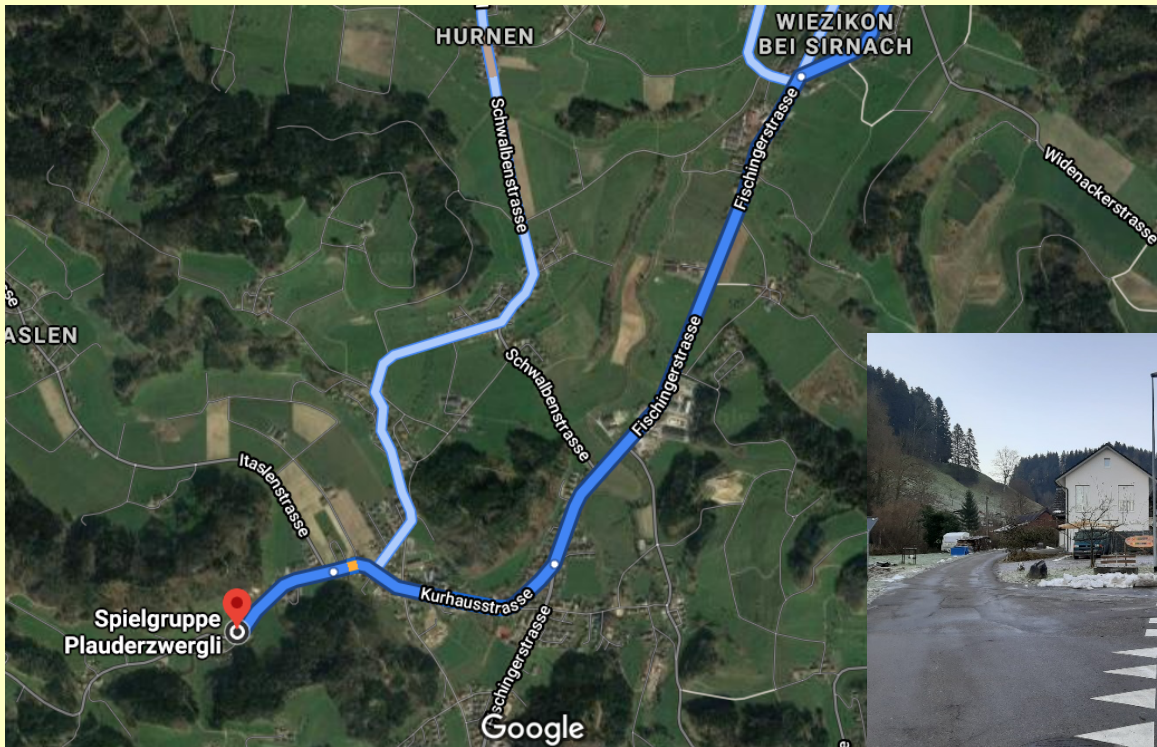

Wegbeschreibung

Von Sirnach nach Dussnang über Wiezikon

links abbiegen beim Brunnen

Eingang auf der anderen Strassenseite

Parkplatz direkt rechts

Spielgruppe Plauderzwegli
Carmen Marchi
Tanneggerstrasse 20
8374 Dussnang